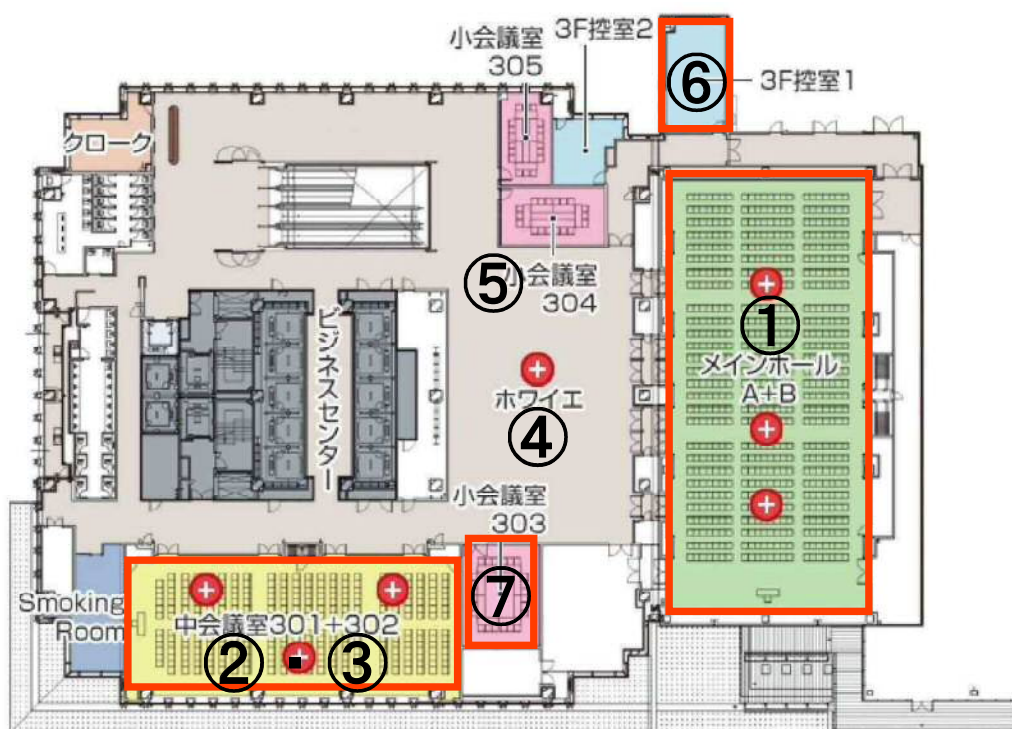

◇会場案内図

名古屋コンベンションホール3F

技術発表会場

A会場：①メインホールAB

B会場：②中会議室301

C会場：③中会議室302

展示ブース：④ホワイエ

総合受付：⑤メインホール前

控室：⑥3F控室1（来賓用）

⑦303（スタッフ、事務局）

意見交換会：中会議室301・302