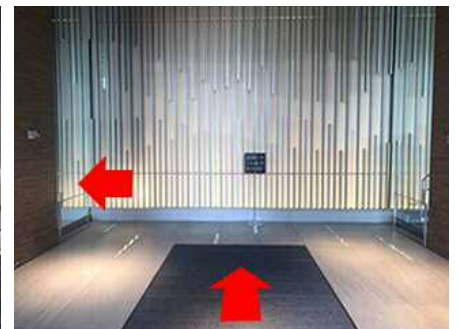

6. 右手に見えるストリングスホテルに沿って直進してください。左手前方に見える名古屋コンベンションホテルの低層階に名古屋コンベンションホールがあります。

TOP

7. 左手にJICA（ジャイカ）が見えたら正面の横断歩道を渡り右折してください。

8. 歩道に沿って進んでいくと左手にホテル入口がございます。

9. 1つめの自動扉を通った後、左側の自動扉より中へお進みください。

10. 中に入り、左手にあるエスカレーターより2階にお進みください。