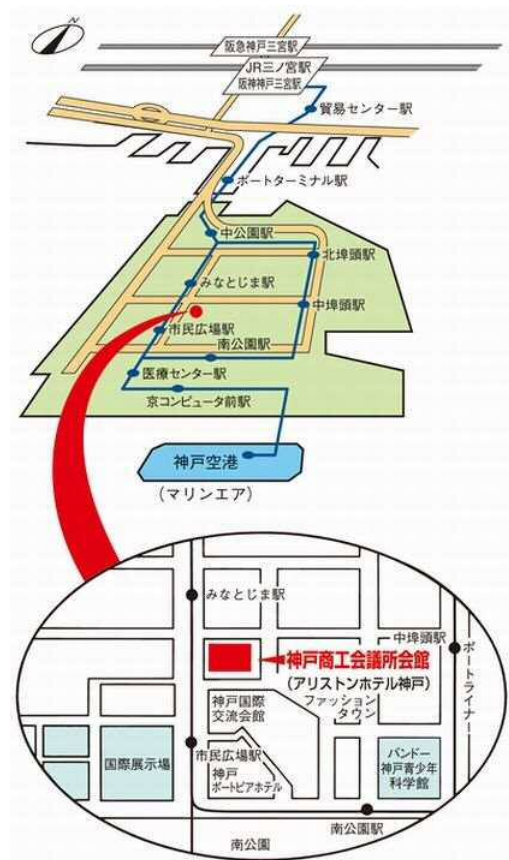

地図・アクセス

地図・アクセス

神戸商工会議所は三宮からポートライナーで約13分。神戸空港から約11分の好立地です。

会館ご案内

- 三宮駅から
ポートライナーで...約10分
(市民広場駅下車)
車で...約10分
- 新神戸駅から
車で...約15分
- 神戸空港から
ポートライナーで...約8分
(市民広場駅下車)
車で...約5分

駐車場26台
※料金300円/時間
(以降30分毎に150円)

お申し込み・お問い合わせ先